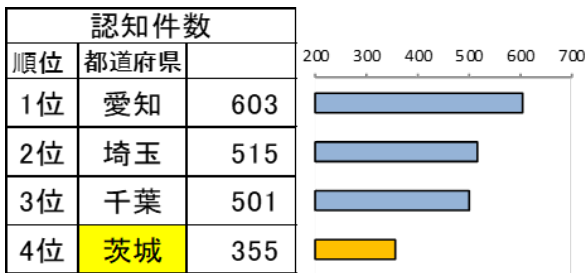

いばらき防犯ファイル R6 No.43

令和6年8月末の自動車盗難事件認知状況 認知件数 355 件 (前年比 -88 件)

● 全国順位

※犯罪率：人口 10 万人当たりの認知件数

● 車種別発生状況 (既遂 307 件の内訳)

● エンジンキーの状態

【被害が多い自動車】

- ・乗用車: ランドクルーザー、プリウス、アルファード、カローラ、レクサス RX、BMW 等
- ・貨物車: ハイエース、ファイター、レンジャー、フォワード、キャンター、ハイゼット 等