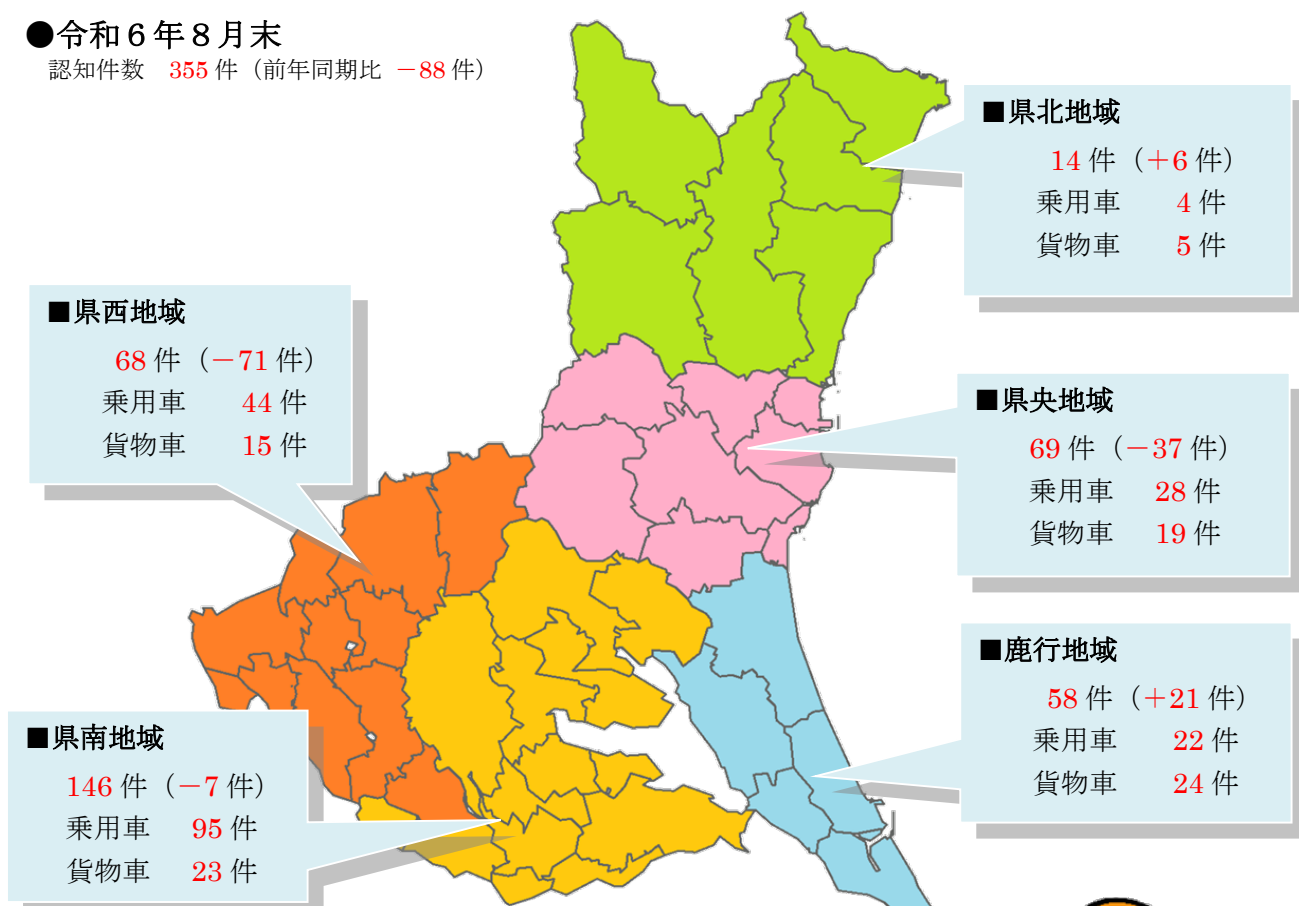

いばらき防犯ファイル R6 No.43

令和6年8月末の自動車盗難事件認知状況 認知件数 355 件 (前年比 -88 件)

● 全国順位

※犯罪率：人口 10 万人当たりの認知件数

● 車種別発生状況 (既遂 307 件の内訳)

● エンジンキーの状態

【被害が多い自動車】

- ・乗用車: ランドクルーザー、プリウス、アルファード、カローラ、レクサス RX、BMW 等
- ・貨物車: ハイエース、ファイター、レンジャー、フォワード、キャンター、ハイゼット 等

※イモビライザ搭載車も多数被害に遭っています。

ドアロックだけでは愛車を守れません！
万全な防犯対策で被害を未然に防ぎましょ！

いばらき防犯ファイル R 6 No.44

自動車盗地域別認知状況

●令和6年8月末
認知件数 355件 (前年同期比 -88件)

【多発市町村】

地域	市町村	認知件数	乗用車		貨物車	
			乗用車	貨物車	乗用車	貨物車
県南	つくば市	43件	32件	1件		
県央	水戸市	32件	15件	8件		
県南	土浦市	26件	17件	6件		
鹿行	神栖市	21件	7件	11件		
県西	古河市	16件	13件	3件		
県央	ひたちなか市	16件	8件	5件		