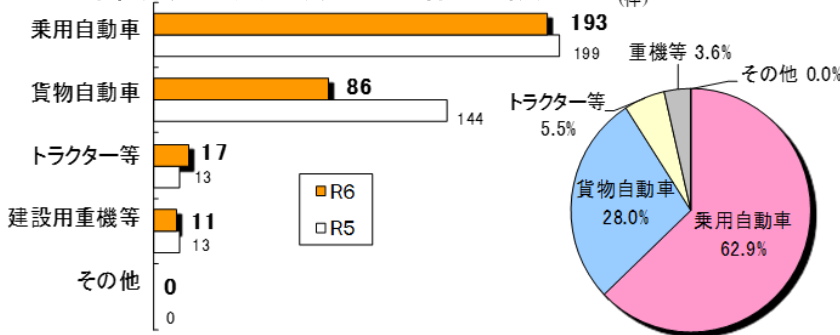

いばらき防犯ファイル R6 No.43

令和6年8月末の自動車盗難事件認知状況 認知件数 355 件 (前年比 -88 件)

● 全国順位

※犯罪率：人口 10 万人当たりの認知件数

● 車種別発生状況 (既遂 307 件の内訳)

● エンジンキーの状態

【被害が多い自動車】

- ・乗用車: ランドクルーザー、プリウス、アルファード、カローラ、レクサス RX、BMW 等
- ・貨物車: ハイエース、ファイター、レンジャー、フォワード、キャンター、ハイゼット 等