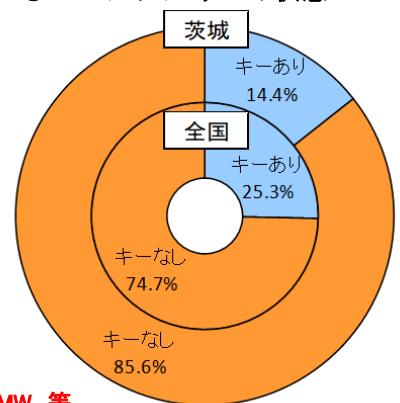

いばらき防犯ファイル R6 No.43

令和6年8月末の自動車盗難事件認知状況 認知件数 355 件 (前年比 -88 件)

● 全国順位

※犯罪率：人口 10 万人当たりの認知件数

● 車種別発生状況 (既遂 307 件の内訳)

● エンジンキーの状態

【被害が多い自動車】

- ・乗用車: ランドクルーザー、プリウス、アルファード、カローラ、レクサス RX、BMW 等
- ・貨物車: ハイエース、ファイター、レンジャー、フォワード、キャンター、ハイゼット 等