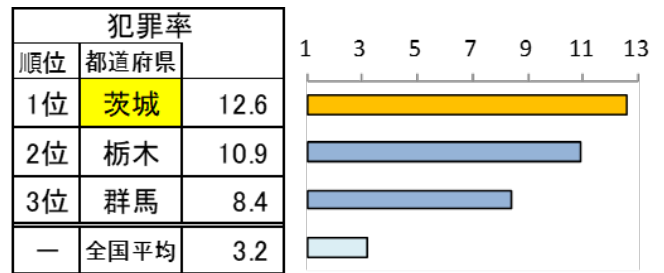

いばらき防犯ファイル R6 No.43

令和6年8月末の自動車盗難事件認知状況 認知件数 355 件 (前年比 -88 件)

● 全国順位

※犯罪率：人口 10 万人当たりの認知件数

● 車種別発生状況 (既遂 307 件の内訳)

● エンジンキーの状態

【被害が多い自動車】

- ・乗用車: ランドクルーザー、プリウス、アルファード、カローラ、レクサス RX、BMW 等
- ・貨物車: ハイエース、ファイター、レンジャー、フォワード、キャンター、ハイゼット 等